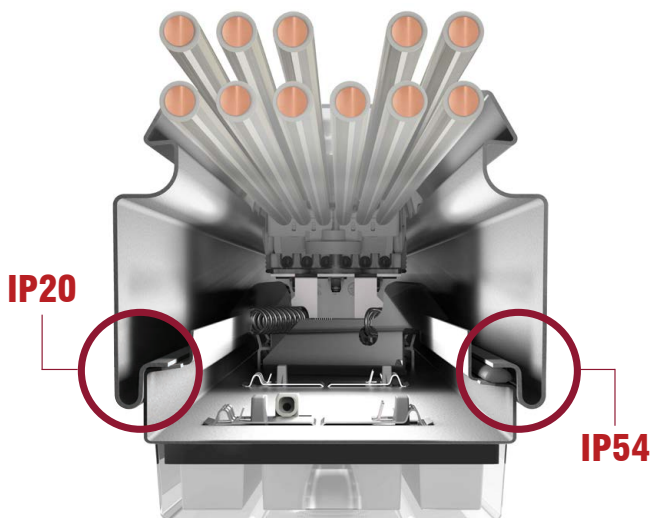

SRT by REGIOLUX

Romana Dziedzic / Regiolux Polska SP zoo

Système précâblé de rails à montage rapide sans outil  
Finition blanc, noir ou gris

Choix d'optiques pour les modules éclairants  
Lignes discontinues ou continues

**SRT** by REGIOLUX

Marius Py / Vilnius LT

**RAIL SUPPORT**

Longueurs : 1535mm/3070mm/2302,5mm/4605mm

**POSITION FIXE**

**POSITION VARIABLE**

**ECLISSE DE LIAISON**

Mise en ligne sans outils

**CONNEXION**

Jonction en L et en T

Romana Dziedzic / Regiolux Polska SP zoo

| Faisceau           | Courbe | Optique    | Hauteur montage | Longueur luminaire | Flux utile      |
|--------------------|--------|------------|-----------------|--------------------|-----------------|
| Extrêmement Large  |        | SRGOXB<br> | 2,5 à 5m        | 1531mm             | 4000 à 12000 lm |
| Large              |        | SRGCB<br>  | 3 à 5m          |                    | 4000 à 22000 lm |
|                    |        | SRGOB<br>  |                 |                    | 4000 à 19000 lm |
| Médium             |        | SRGCTB<br> | 3 à 12m         | 1531/2229mm        | 4000 à 22000 lm |
|                    |        | SRGOTB<br> |                 |                    | 4000 à 19000 lm |
| Elliptique         |        | SRGCT<br>  | 6 à 12m         |                    | 4000 à 22000 lm |
|                    |        | SRGOT<br>  |                 |                    | 4000 à 19000 lm |
| Intensif           |        | SRGOH<br>  | >10m            |                    | 8000 à 12000 lm |
| Asymétrique        |        | SRGOA<br>  | 3 à 4m          | 1531mm             | 4000 à 12000 lm |
| Double asymétrique |        | SRGODA<br> |                 |                    | 4000 à 12000 lm |
| Dépoli             |        | SRGOG<br>  | 3 à 5m          |                    | 4000 à 12000 lm |