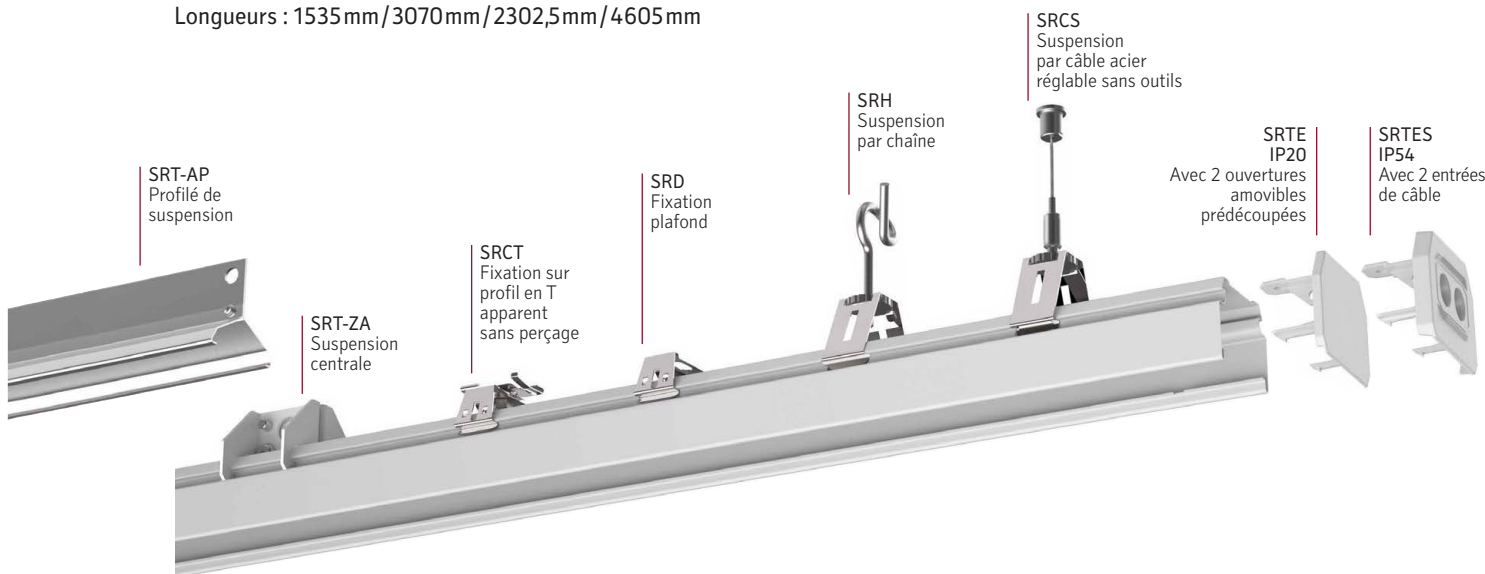

SRT by REGIOLUX

Romana Dziedzic / Regiolux Polska SP zoo

Système précâblé de rails à montage rapide sans outil  
Finition blanc, noir ou gris

Choix d'optiques pour les modules éclairants  
Lignes discontinues ou continues

**SRT** by REGIOLUX

Marius Py / Vilnius LT

**RAIL SUPPORT**

Longueurs : 1535mm/3070mm/2302,5mm/4605mm

**POSITION FIXE**

**POSITION VARIABLE**

**ECLISSE DE LIAISON**

Mise en ligne sans outils

**CONNEXION**

Jonction en L et en T

Romana Dziedzic / Regiolux Polska SP zoo

| Faisceau           | Courbe | Optique    | Hauteur montage | Longueur luminaire | Flux utile      |
|--------------------|--------|------------|-----------------|--------------------|-----------------|
| Extrêmement Large  |        | SRGOXB<br> | 2,5 à 5m        | 1531mm             | 4000 à 12000 lm |
| Large              |        | SRGCB<br>  | 3 à 5m          |                    | 4000 à 22000 lm |
|                    |        | SRGOB<br>  |                 |                    | 4000 à 19000 lm |
| Médium             |        | SRGCTB<br> | 3 à 12m         | 1531/2229mm        | 4000 à 22000 lm |
|                    |        | SRGOTB<br> |                 |                    | 4000 à 19000 lm |
| Elliptique         |        | SRGCT<br>  | 6 à 12m         |                    | 4000 à 22000 lm |
|                    |        | SRGOT<br>  |                 |                    | 4000 à 19000 lm |
| Intensif           |        | SRGOH<br>  | >10m            |                    | 8000 à 12000 lm |
| Asymétrique        |        | SRGOA<br>  | 3 à 4m          | 1531mm             | 4000 à 12000 lm |
| Double asymétrique |        | SRGODA<br> |                 |                    | 4000 à 12000 lm |
| Dépoli             |        | SRGOG<br>  | 3 à 5m          |                    | 4000 à 12000 lm |