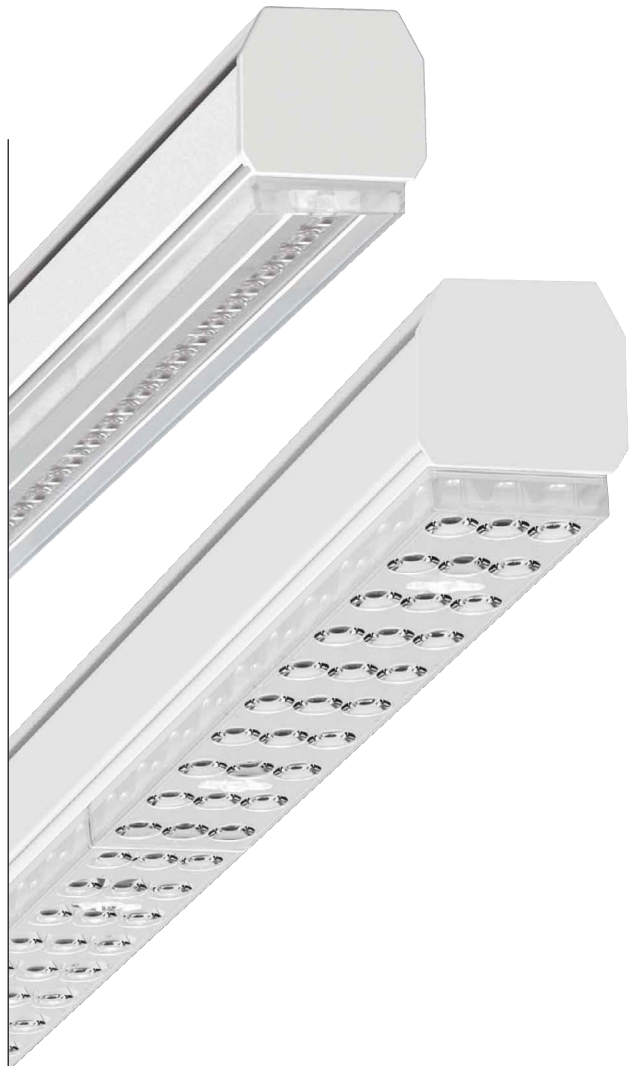

SRT by REGIOLUX

Romana Dziedzic / Regiolux Polska SP zoo

Système précâblé de rails à montage rapide sans outil  
Finition blanc, noir ou gris

Choix d'optiques pour les modules éclairants  
Lignes discontinues ou continues

**SRT** by REGIOLUX

Marius Py / Vilnius LT

**RAIL SUPPORT**

Longueurs : 1535mm/3070mm/2302,5mm/4605mm

**POSITION FIXE**

**POSITION VARIABLE**

**ECLISSE DE LIAISON**

Mise en ligne sans outils

**CONNEXION**

Jonction en L et en T

Romana Dziedzic / Regiolux Polska SP zoo

| Faisceau           | Courbe | Optique    | Hauteur montage | Longueur luminaire | Flux utile      |
|--------------------|--------|------------|-----------------|--------------------|-----------------|
| Extrêmement Large  |        | SRGOXB<br> | 2,5 à 5m        | 1531mm             | 4000 à 12000 lm |
| Large              |        | SRGCB<br>  | 3 à 5m          |                    | 4000 à 22000 lm |
|                    |        | SRGOB<br>  |                 |                    | 4000 à 19000 lm |
| Médium             |        | SRGCTB<br> | 3 à 12m         | 1531/2229mm        | 4000 à 22000 lm |
|                    |        | SRGOTB<br> |                 |                    | 4000 à 19000 lm |
| Elliptique         |        | SRGCT<br>  | 6 à 12m         |                    | 4000 à 22000 lm |
|                    |        | SRGOT<br>  |                 |                    | 4000 à 19000 lm |
| Intensif           |        | SRGOH<br>  | >10m            |                    | 8000 à 12000 lm |
| Asymétrique        |        | SRGOA<br>  | 3 à 4m          | 1531mm             | 4000 à 12000 lm |
| Double asymétrique |        | SRGODA<br> |                 |                    | 4000 à 12000 lm |
| Dépoli             |        | SRGOG<br>  | 3 à 5m          |                    | 4000 à 12000 lm |