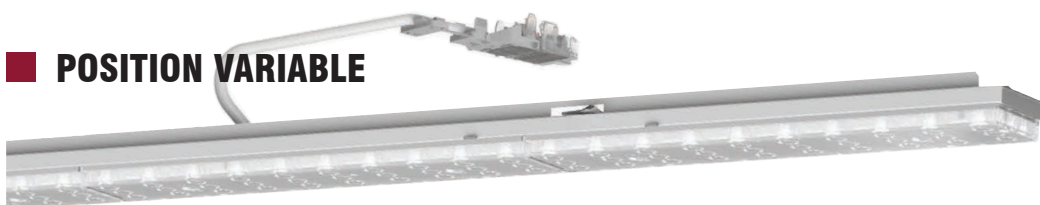

SRT by REGIOLUX

Romana Dziedzic / Regiolux Polska SP zoo

Système précâblé de rails à montage rapide sans outil  
Finition blanc, noir ou gris

Choix d'optiques pour les modules éclairants  
Lignes discontinues ou continues

**SRT** by REGIOLUX

Marius Py / Vilnius LT

**RAIL SUPPORT**

Longueurs : 1535mm/3070mm/2302,5mm/4605mm

**POSITION FIXE**

**POSITION VARIABLE**

**ECLISSE DE LIAISON**

Mise en ligne sans outils

**CONNEXION**

Jonction en L et en T

Romana Dziedzic / Regiolux Polska SP zoo

| Faisceau           | Courbe | Optique    | Hauteur montage | Longueur luminaire | Flux utile      |
|--------------------|--------|------------|-----------------|--------------------|-----------------|
| Extrêmement Large  |        | SRGOXB<br> | 2,5 à 5m        | 1531mm             | 4000 à 12000 lm |
| Large              |        | SRGCB<br>  | 3 à 5m          |                    | 4000 à 22000 lm |
|                    |        | SRGOB<br>  |                 |                    | 4000 à 19000 lm |
| Médium             |        | SRGCTB<br> | 3 à 12m         | 1531/2229mm        | 4000 à 22000 lm |
|                    |        | SRGOTB<br> |                 |                    | 4000 à 19000 lm |
| Elliptique         |        | SRGCT<br>  | 6 à 12m         |                    | 4000 à 22000 lm |
|                    |        | SRGOT<br>  |                 |                    | 4000 à 19000 lm |
| Intensif           |        | SRGOH<br>  | >10m            |                    | 8000 à 12000 lm |
| Asymétrique        |        | SRGOA<br>  | 3 à 4m          | 1531mm             | 4000 à 12000 lm |
| Double asymétrique |        | SRGODA<br> |                 |                    | 4000 à 12000 lm |
| Dépoli             |        | SRGOG<br>  | 3 à 5m          |                    | 4000 à 12000 lm |