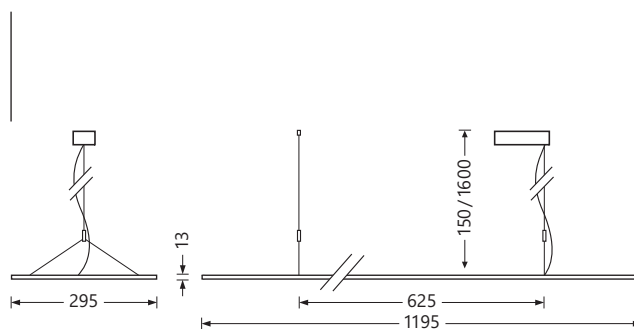

Rathaus Sippelringen

Luminaire suspendu extra fin
Corps aluminium extrudé laqué
Finition blanc

Diffuseur PMMA micro-prismatique
Eclairage direct/indirect (73%/27%)

Efficacité jusqu'à 147 lm/W

Driver calibrable par switch inclus
50000h/L90/B10 - Garantie 5 ans
IRC > 80 - SDCM 3
UGR < 16