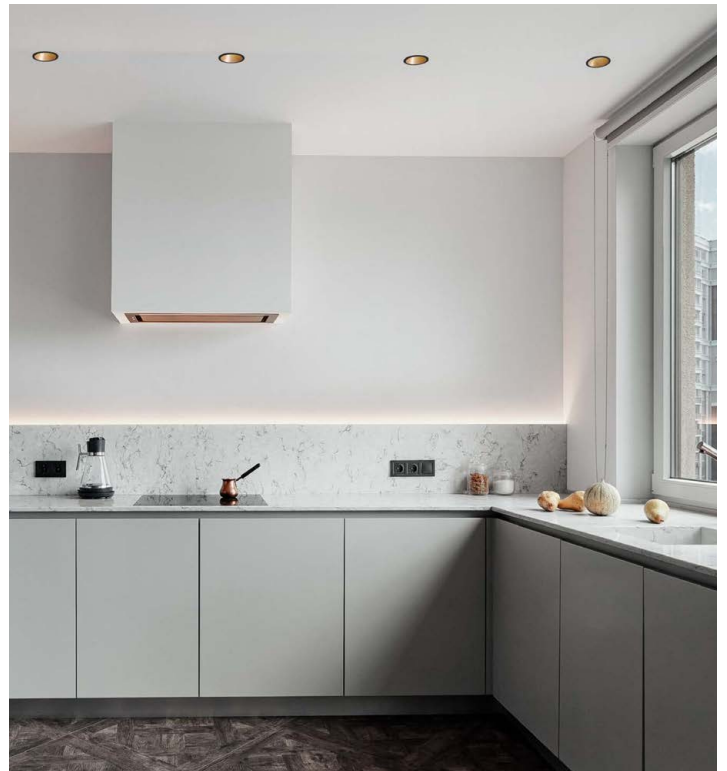

Corps et collerette aluminium
Module LED en retrait

Faisceau 38°

Driver 300mA ON/OFF
50000h/L80/B10
IRC > 90, UGR < 19, SDCM 3

Sur demande :

- Version gradable DALI

Code article	Watt	Teinte LED	Flux utile /38°	Finition	Tarif € HT
N/L-9580621	12W	3000K	1039lm	Blanc/Blanc	NC
N/L-9580626				Noir/Blanc	
N/L-9580625			967lm	Blanc/Noir	
N/L-9580624				Blanc/Doré	
N/L-9580623				Noir/Doré	
N/L-9580622				928lm	