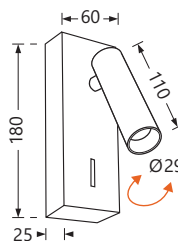

LISEUSES

Applique Murale
Liseuse orientable

LED 3W / 3000K

IRC > 85

JACOR

N-L-8140321
Blanc
N-L-8140322
Noir

LISE

Avec interrupteur et prise pour
charge USB

1-L-65746A/W/W
Blanc, réflecteur Noir

1-L-65746A/B/W
Noir, réflecteur Laiton