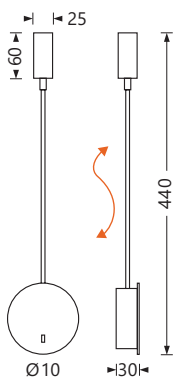

LISEUSES

Applique Murale
Liseuse orientable

LED 3W / 3000K

IRC > 85

JACOR

N-L-8140321
Blanc
N-L-8140322
Noir

LISE

Avec interrupteur et prise pour
charge USB

1-L-65746A/W/W
Blanc, réflecteur Noir

1-L-65746A/B/W
Noir, réflecteur Laiton