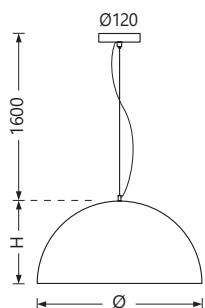

## LÉO

Suspension bicolore  
Corps en aluminium noir ou blanc au choix  
et intérieur réflecteur strié aspect laiton

Patère avec câble d'alimentation  
Suspension réglable

Lampe E27, 20W, à commander séparément

H200mm / Ø400mm

1-L-63022/B/BS / Noir/Laiton  
1-L-63022/W/BS / Blanc/Laiton

H250mm / Ø500mm

1-L-63022A/B/BS / Noir/Laiton  
1-L-63022A/W/BS / Blanc/Laiton

H300mm / Ø600mm

1-L-63022B/B/BS / Noir/Laiton  
1-L-63022B/W/BS / Blanc/Laiton