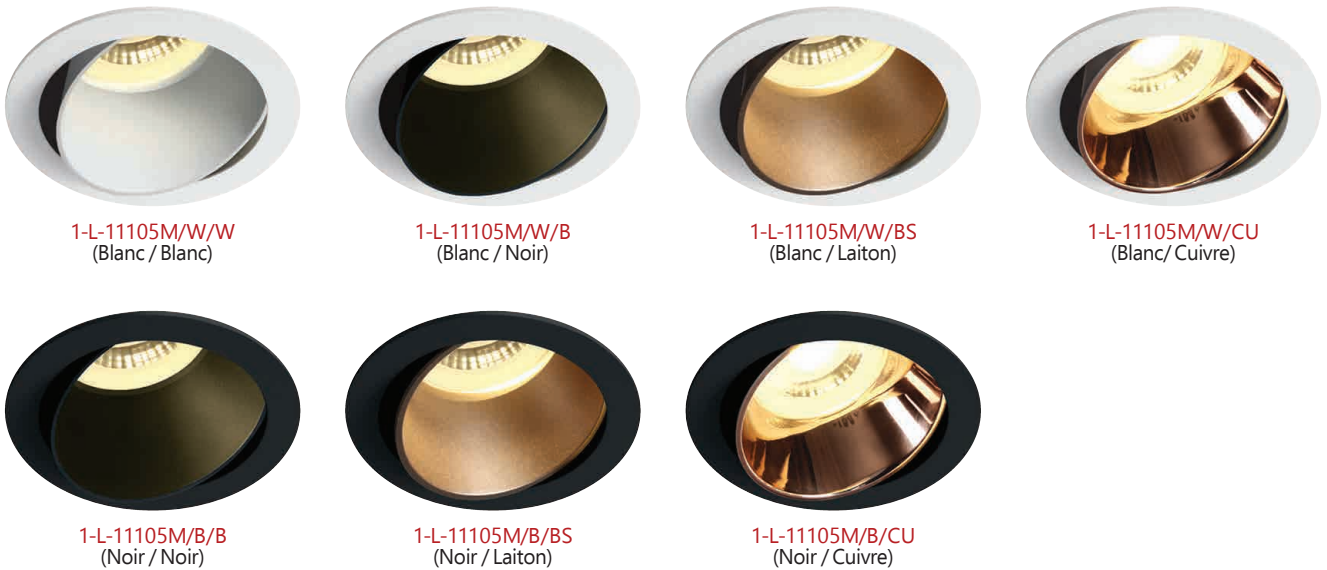

# GU10 ORIENTABLE

Colerette aluminium  
Lampe LED GU10, Faisceau 60°, 30000h - IRC > 85  
Version gradable disponible

Code article	Watt	Teinte LED	Flux utile /60°	Finition	Tarif € HT
1-L-11105A1/AL	6W	2700K	480lm	Aluminium	NC
1-L-11105A1/W		3000K	500lm	Blanc	
1-L-11105A1/B		ou 4000K	ou 520lm	Noir	

Préciser Teinte LED  
Lampe LED incluse, autres types de lampes sur demande

1-L-11105M/W/W  
(Blanc / Blanc)

1-L-11105M/W/B  
(Blanc / Noir)

1-L-11105M/W/BS  
(Blanc / Laiton)

1-L-11105M/W/CU  
(Blanc / Cuivre)

1-L-11105M/B/B  
(Noir / Noir)

1-L-11105M/B/BS  
(Noir / Laiton)

1-L-11105M/B/CU  
(Noir / Cuivre)

Colerette aluminium, bornier repiquable  
Lampe LED GU10, Faisceau 60°, 30000h - IRC > 85  
Version gradable disponible

## GU10 FIXE

Collerette aluminium  
Lampe LED GU10, Faisceau 60°  
30000h - IRC >85  
Version gradable disponible

Code article	Watt	Teinte LED	Flux utile /60°	Finition	Tarif € HT
<a href="#">1-L-10105A1/W</a>	6W	2700K/3000K ou 4000K	480lm/500lm ou 520lm	Blanc	NC
<a href="#">1-L-10105A1/B</a>				Noir	