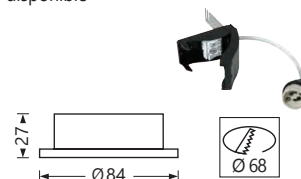

GU10 FIXE

Collerette aluminium
Lampe LED GU10, Faisceau 60°
30000h - IRC >85
Version gradable disponible

Code article	Watt	Teinte LED	Flux utile /60°	Finition	Tarif € HT
1-L-10105A1/W	6W	2700K/3000K ou 4000K	480lm/500lm ou 520lm	Blanc	NC
1-L-10105A1/B				Noir	

Préciser Teinte LED

Lampe LED incluse, autres types de lampes sur demande

Collerette aluminium, bornier repiquable
Lampe LED GU10 en retrait
Faisceau 60°
30000h - IRC >85
Version gradable disponible

Code article	Watt	Teinte LED	Flux utile /60°	Finition	Tarif € HT
1-L-10105ALG/W	6W	2700K 3000K ou 4000K	480lm 500lm ou 520lm	Blanc/Blanc	NC
1-L-10105ALG/W/GL				Blanc/Or	
1-L-10105ALG/W/B				Blanc/Noir	
1-L-10105ALG/B/GL				Noir/Or	
1-L-50105ALG/B				Noir/Noir	

Préciser Teinte LED

Lampe LED incluse, autres types de lampes sur demande

Collerette aluminium, bornier repiquable
Lampe LED GU10, Faisceau 60°
30000h - IRC >85
Version gradable disponible

Code article	Watt	Teinte LED	Flux utile /60°	Finition	Tarif € HT
1-L-10105R1/AL	6W	2700K 3000K ou 4000K	480lm 500lm ou 520lm	Aluminium	NC
1-L-10105R1/W				Blanc	
1-L-10105R1/B				Noir	

Préciser Teinte LED

Lampe LED incluse, autres types de lampes sur demande