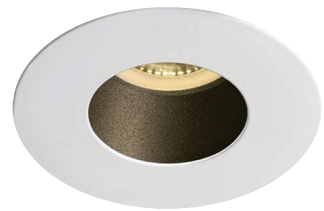

# GU10 FIXE DÉCOR

1-L-10105M/W/W  
(Blanc / Blanc)

1-L-10105M/W/B  
(Blanc / Noir)

1-L-10105M/W/BS  
(Blanc / Laiton)

1-L-10105M/W/CU  
(Blanc / Cuivre)

1-L-10105M/B/W  
(Noir / Blanc)

1-L-10105M/B/B  
(Noir / Noir)

1-L-10105M/B/BS  
(Noir / Laiton)

1-L-10105M/B/CU  
(Noir / Cuivre)

Colerette aluminium, bornier repiquable  
Lampe LED GU10, Faisceau 60°, 30000h - IRC >85  
Version gradable disponible

Code article	Watt	Teinte LED	Flux utile /60°	Tarif € HT
1-L-10105M/X/X	6W	2700K/3000K/4000K	480lm/500lm/520lm	NC

Préciser Finition et Teinte LED  
Lampe LED incluse, autres types de lampes sur demande

1-L-10105MD/B/B  
(Noir / Noir)

1-L-10105MD/W/B  
(Blanc / Noir)

1-L-10105MD/W/GL  
(Blanc / Or)

1-L-10105MD/W/C  
(Blanc / Chrome)