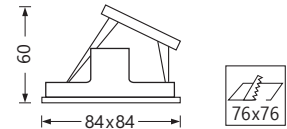

# GU10 FIXE CARRÉ

Asymétrique, colerette aluminium  
Lampe LED GU10, Faisceau 60°  
30000h - IRC > 85  
Version gradable disponible

Code article	Watt	Teinte LED	Flux utile /60°	Finition	Tarif € HT
<a href="#">1-L-50105MA/W/W</a>	6W	2700K	480lm	Blanc/Blanc	NC
<a href="#">1-L-50105MA/W/B</a>		3000K ou 4000K	500lm ou 520lm	Blanc/Noir	
<a href="#">1-L-50105MA/B/B</a>				Noir/Noir	