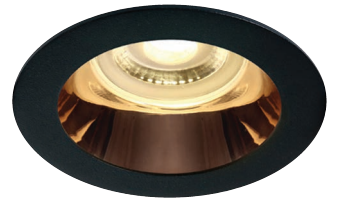

Préciser Teinte LED

Lampe LED incluse, autres types de lampes sur demande

Collerette aluminium, bornier repiquable  
Lampe LED GU10, Faisceau 60°  
30000h - IRC >85  
Version gradable disponible

Code article	Watt	Teinte LED	Flux utile /60°	Finition	Tarif € HT
<a href="#">1-L-10105R1/AL</a>	6W	2700K 3000K ou 4000K	480lm 500lm ou 520lm	Aluminium	NC
<a href="#">1-L-10105R1/W</a>				Blanc	
<a href="#">1-L-10105R1/B</a>				Noir	

# GU10 FIXE DÉCOR

1-L-10105M/W/W  
(Blanc / Blanc)

1-L-10105M/W/B  
(Blanc / Noir)

1-L-10105M/W/BS  
(Blanc / Laiton)

1-L-10105M/W/CU  
(Blanc / Cuivre)

1-L-10105M/B/W  
(Noir / Blanc)

1-L-10105M/B/B  
(Noir / Noir)

1-L-10105M/B/BS  
(Noir / Laiton)

1-L-10105M/B/CU  
(Noir / Cuivre)

Colerette aluminium, bornier repiquable  
Lampe LED GU10, Faisceau 60°, 30000h - IRC >85  
Version gradable disponible

Code article	Watt	Teinte LED	Flux utile /60°	Tarif € HT
1-L-10105M/X/X	6W	2700K/3000K/4000K	480lm/500lm/520lm	NC