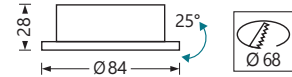

# GU10 ORIENTABLE

Colerette aluminium  
Lampe LED GU10, Faisceau 60°, 30000h - IRC > 85  
Version gradable disponible

Code article	Watt	Teinte LED	Flux utile /60°	Finition	Tarif € HT
1-L-11105A1/AL	6W	2700K	480lm	Aluminium	NC
1-L-11105A1/W		3000K	500lm	Blanc	
1-L-11105A1/B		ou 4000K	ou 520lm	Noir	