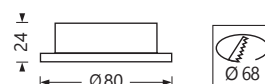

Collerette aluminium, bornier repiquable
Lampe LED GU10 en retrait
Faisceau 60°
30000h - IRC >85
Version gradable disponible

Code article	Watt	Teinte LED	Flux utile /60°	Finition	Tarif € HT
1-L-10105ALG/W	6W	2700K 3000K ou 4000K	480lm 500lm ou 520lm	Blanc/Blanc	NC
1-L-10105ALG/W/GL				Blanc/Or	
1-L-10105ALG/W/B				Blanc/Noir	
1-L-10105ALG/B/GL				Noir/Or	
1-L-50105ALG/B				Noir/Noir	

Préciser Teinte LED

Lampe LED incluse, autres types de lampes sur demande