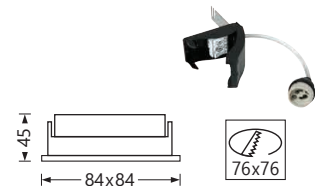

Code article	Watt	Teinte LED	Flux utile /60°	Tarif € HT
1-L-50105M/X/X	6W	2700K/3000K/4000K	480lm/500lm/520lm	NC

Préciser Finition et Teinte LED
Lampe LED incluse, autres types de lampes sur demande