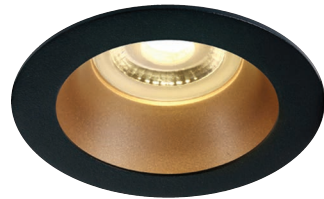

Préciser Teinte LED

Lampe LED incluse, autres types de lampes sur demande

Collerette aluminium, bornier repiquable  
Lampe LED GU10, Faisceau 60°  
30000h - IRC >85  
Version gradable disponible

Code article	Watt	Teinte LED	Flux utile /60°	Finition	Tarif € HT
<a href="#">1-L-10105R1/AL</a>	6W	2700K 3000K ou 4000K	480lm 500lm ou 520lm	Aluminium	NC
<a href="#">1-L-10105R1/W</a>				Blanc	
<a href="#">1-L-10105R1/B</a>				Noir	

# GU10 FIXE DÉCOR

1-L-10105M/W/W  
(Blanc / Blanc)

1-L-10105M/W/B  
(Blanc / Noir)

1-L-10105M/W/BS  
(Blanc / Laiton)

1-L-10105M/W/CU  
(Blanc / Cuivre)

1-L-10105M/B/W  
(Noir / Blanc)

1-L-10105M/B/B  
(Noir / Noir)

1-L-10105M/B/BS  
(Noir / Laiton)

1-L-10105M/B/CU  
(Noir / Cuivre)

Colerette aluminium, bornier repiquable  
Lampe LED GU10, Faisceau 60°, 30000h - IRC >85  
Version gradable disponible

Code article	Watt	Teinte LED	Flux utile /60°	Tarif € HT
1-L-10105M/X/X	6W	2700K/3000K/4000K	480lm/500lm/520lm	NC