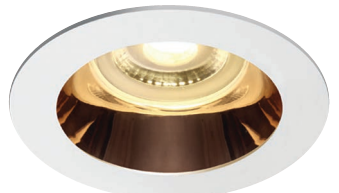

# GU10 FIXE DÉCOR

1-L-10105M/W/W  
(Blanc / Blanc)

1-L-10105M/W/B  
(Blanc / Noir)

1-L-10105M/W/BS  
(Blanc / Laiton)

1-L-10105M/W/CU  
(Blanc / Cuivre)

1-L-10105M/B/W  
(Noir / Blanc)

1-L-10105M/B/B  
(Noir / Noir)

1-L-10105M/B/BS  
(Noir / Laiton)

1-L-10105M/B/CU  
(Noir / Cuivre)

Colerette aluminium, bornier repiquable  
Lampe LED GU10, Faisceau 60°, 30000h - IRC >85  
Version gradable disponible

Code article	Watt	Teinte LED	Flux utile /60°	Tarif € HT
1-L-10105M/X/X	6W	2700K/3000K/4000K	480lm/500lm/520lm	NC