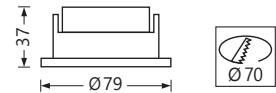

1-L-10105MD/B/B
(Noir / Noir)