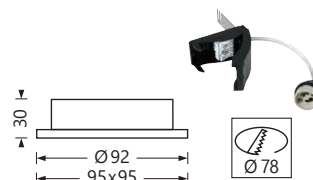

Collerette aluminium, bornier repiquable
Lampe LED GU10, Faisceau 60°
30000h - IRC >85
Version gradable disponible

Code article	Watt	Teinte LED	Flux utile /60°	Finition	Tarif € HT
1-L-10105R1/AL	6W	2700K 3000K ou 4000K	480lm 500lm ou 520lm	Aluminium	NC
1-L-10105R1/W				Blanc	
1-L-10105R1/B				Noir	

Préciser Teinte LED

Lampe LED incluse, autres types de lampes sur demande