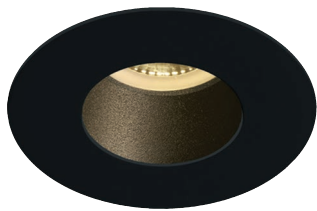

# GU10 FIXE DÉCOR

1-L-10105M/W/W  
(Blanc / Blanc)

1-L-10105M/W/B  
(Blanc / Noir)

1-L-10105M/W/BS  
(Blanc / Laiton)

1-L-10105M/W/CU  
(Blanc / Cuivre)

1-L-10105M/B/W  
(Noir / Blanc)

1-L-10105M/B/B  
(Noir / Noir)

1-L-10105M/B/BS  
(Noir / Laiton)

1-L-10105M/B/CU  
(Noir / Cuivre)

Colerette aluminium, bornier repiquable  
Lampe LED GU10, Faisceau 60°, 30000h - IRC >85  
Version gradable disponible

Code article	Watt	Teinte LED	Flux utile /60°	Tarif € HT
1-L-10105M/X/X	6W	2700K/3000K/4000K	480lm/500lm/520lm	NC

Préciser Finition et Teinte LED  
Lampe LED incluse, autres types de lampes sur demande

1-L-10105MD/B/B  
(Noir / Noir)

1-L-10105MD/W/B  
(Blanc / Noir)

1-L-10105MD/W/GL  
(Blanc / Or)

1-L-10105MD/W/C  
(Blanc / Chrome)