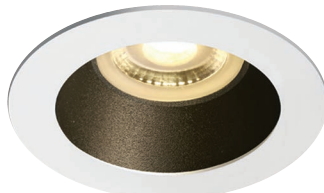

1-L-10105M/W/B
(Blanc / Noir)