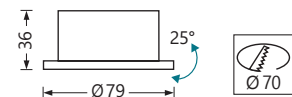

Préciser Finition et Teinte LED
Lampe LED incluse, autres types de lampes sur demande