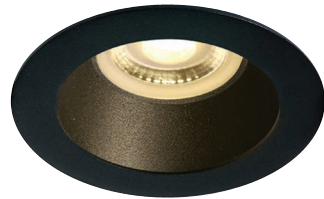

# GU10 ORIENTABLE

Colerette aluminium  
Lampe LED GU10, Faisceau 60°, 30000h - IRC > 85  
Version gradable disponible

Code article	Watt	Teinte LED	Flux utile /60°	Finition	Tarif € HT
1-L-11105A1/AL	6W	2700K	480lm	Aluminium	NC
1-L-11105A1/W		3000K	500lm	Blanc	
1-L-11105A1/B		ou 4000K	ou 520lm	Noir	

Préciser Teinte LED

Lampe LED incluse, autres types de lampes sur demande

Collerette aluminium, bornier repiquable  
Lampe LED GU10, Faisceau 60°  
30000h - IRC >85  
Version gradable disponible

Code article	Watt	Teinte LED	Flux utile /60°	Finition	Tarif € HT
<a href="#">1-L-10105R1/AL</a>	6W	2700K 3000K ou 4000K	480lm 500lm ou 520lm	Aluminium	NC
<a href="#">1-L-10105R1/W</a>				Blanc	
<a href="#">1-L-10105R1/B</a>				Noir	

# GU10 FIXE DÉCOR

1-L-10105M/W/W  
(Blanc / Blanc)

1-L-10105M/W/B  
(Blanc / Noir)

1-L-10105M/W/BS  
(Blanc / Laiton)

1-L-10105M/W/CU  
(Blanc / Cuivre)

1-L-10105M/B/W  
(Noir / Blanc)

1-L-10105M/B/B  
(Noir / Noir)

1-L-10105M/B/BS  
(Noir / Laiton)

1-L-10105M/B/CU  
(Noir / Cuivre)

Colerette aluminium, bornier repiquable  
Lampe LED GU10, Faisceau 60°, 30000h - IRC >85  
Version gradable disponible

Code article	Watt	Teinte LED	Flux utile /60°	Tarif € HT
1-L-10105M/X/X	6W	2700K/3000K/4000K	480lm/500lm/520lm	NC