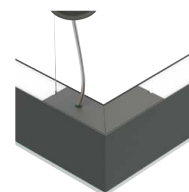

Sur demande :

- Diffuseur opale
- Configuration en système avec jonction L