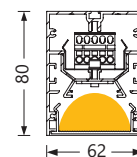

EASYLINE MODULE by PETRIDIS