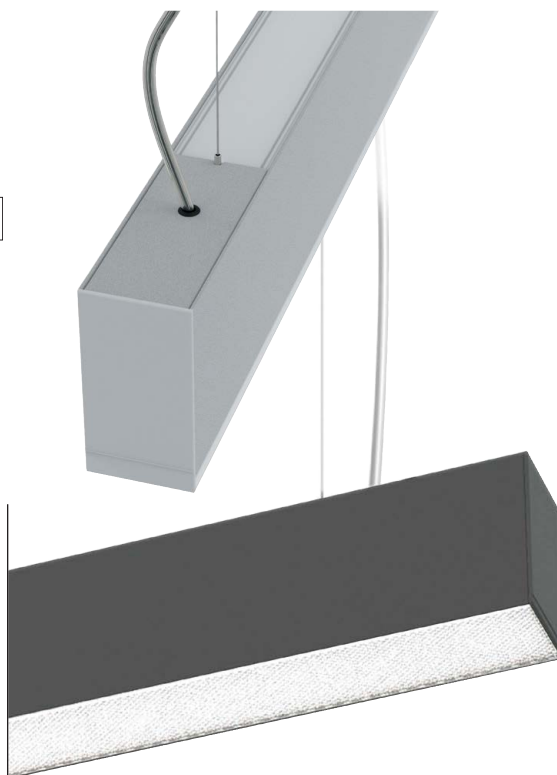

EASYLINE MODULE by PETRIDIS

ZAC Lyon Confluence, Îlot mixte / Z ARCHITECTURE / CNE

Luminaire linéaire suspendu, embouts inclus
Corps profilé aluminium, peinture poudre epoxy
Teinte au choix parmi 54 RAL et 8 finitions spéciales

Eclairage direct ou direct/indirect
Diffuseur micro-prismatique ou opale

Installation plafond ou suspendu,
Filins de suspension 2m et câble transparent
d'alimentation à commander séparément

Driver intégré
50000h/L80/B10 - Garantie 5 ans
IRC > 80 - SDCM 3

EASYLINE MODULE by PETRIDIS

■ DIFFUSEUR MICROPRISME / DIRECT

Longueur	Code article	Watt	Code article	Watt	Efficacité / W	ON/OFF € HT	DALI € HT
588mm	EAS-SMPdx01X	10W	EAS-SMPdx11X	16W		117 à 130 lm	NC
868mm	EAS-SMPdx02X	15W	EAS-SMPdx12X	24W	NC		NC
1148mm	EAS-SMPdx03X	20W	EAS-SMPdx13X	32W	NC		NC
1428mm	EAS-SMPdx04X	25W	EAS-SMPdx14X	40W	NC		NC
1708mm	EAS-SMPdx05X	30W	EAS-SMPdx15X	48W	NC		NC
1988mm	EAS-SMPdx06X	35W	EAS-SMPdx16X	56W	NC		NC
2268mm	EAS-SMPdx07X	40W	EAS-SMPdx17X	64W	NC		NC