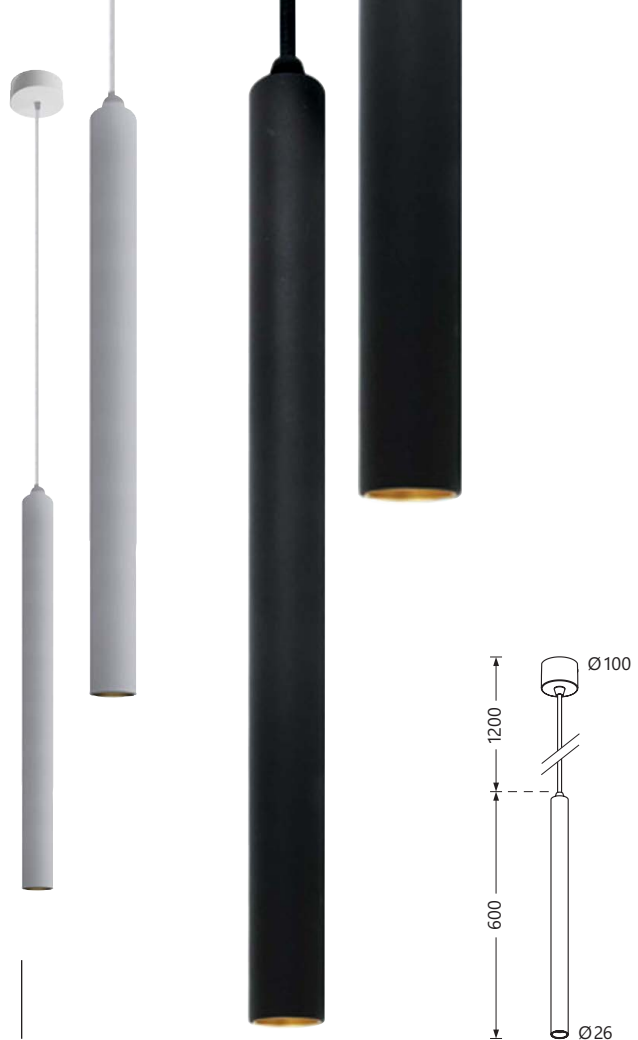

DÉLISS

Suspension décorative aluminium
Finition tube blanc/réflecteur noir
ou tube noir/réflecteur laiton
Faisceau 30°

Driver intégré
50000h/L80 - Garantie 3 ans
IRC > 80

Code article	Watt	Teinte LED	Flux utile	Finition/Réflecteur	Tarif € HT
1-L-63108A/W/W	6W	3000K	420 lm	Blanc/Noir	NC
1-L-63108A/B/W				Noir/Laiton	