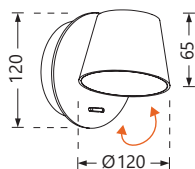

LISEUSES

Applique Murale
Liseuse orientable
Avec interrupteur

IRC > 85

AMADÉO

LED 6W / 3000K

N/L-8223601
Blanc
N/L-8223602
Noir

CLIP

LED 3W / 3000K

1-L-65738/W/W
Blanc
1-L-65738/B/W
Noir
1-L-65738/BBS/W
Laiton, patène Noir