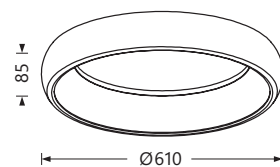

ALBI

Luminaire circulaire décoratif suspendu ou plafond
Anneau aluminium blanc, noir ou aspect doré brossé

Diffuseur PMMA opale

Suspension réglable

Driver intégré
Garantie 3 ans
IRC > 80

ALBI

■ ALBI SUSPENSION

Code article	Watt	Teinte LED	Flux utile	Finition	Tarif € HT
1-L-62144NB/W/W	50W	3000K	3000lm	Blanc	NC
1-L-62144NB/B/W				Noir	NC
1-L-62144NB/BGL/W				Doré brossé	NC

■ ALBI PLAFOND

Code article	Watt	Teinte LED	Flux utile	Finition	Tarif € HT
1-L-62144N/W/W	50W	3000K	3000lm	Blanc	NC
1-L-62144N/B/W				Noir	NC
1-L-62144N/BGL/W				Doré brossé	NC