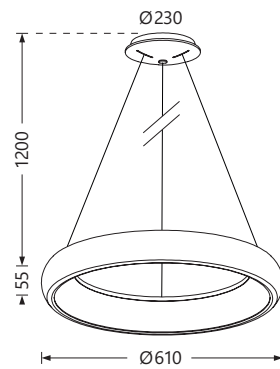

ALBI

Luminaire circulaire décoratif suspendu ou plafond
Anneau aluminium blanc, noir ou aspect doré brossé

Diffuseur PMMA opale

Suspension réglable

Driver intégré
Garantie 3 ans
IRC > 80

ALBI

■ ALBI SUSPENSION

Code article	Watt	Teinte LED	Flux utile	Finition	Tarif € HT
1-L-62144NB/W/W	50W	3000K	3000lm	Blanc	NC
1-L-62144NB/B/W				Noir	NC
1-L-62144NB/BGL/W				Doré brossé	NC

■ ALBI PLAFOND

Code article	Watt	Teinte LED	Flux utile	Finition	Tarif € HT
1-L-62144N/W/W	50W	3000K	3000lm	Blanc	NC
1-L-62144N/B/W				Noir	NC
1-L-62144N/BGL/W				Doré brossé	NC