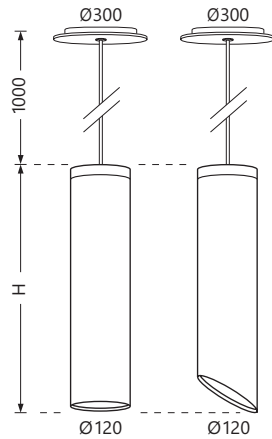

MIRACLE by PETRIDIS

Suspension tubulaire PMMA opale diffusant
Teinte, cache-piton et embout, au choix parmi
54 RAL et 8 finitions spéciales

Driver intégré dans la rosette
50000h/L80/B10 - Garantie 5 ans
IRC > 80 - SDCM 3

Code article	Watt	Teinte LED	Flux utile	Finition	H	Tarif € HT
MIR-888401xX	32W	3000K ou 4000K	3610/3568 lm	Droit	600mm	NC
MIR-888402xX	44W		4757/4995 lm		800mm	NC
MIR-888403xX	56W		6116/6422 lm		1000mm	NC
MIR-888404xX	32W	3000K ou 4000K	3610/3568 lm	Biseauté	600mm	NC
MIR-888405xX	44W		4757/4995 lm		800mm	NC
MIR-888406xX	56W		6116/6422 lm		1000mm	NC