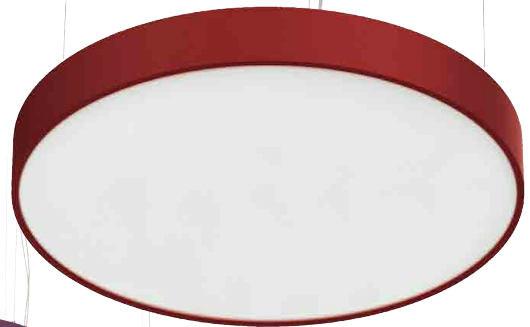

CYCLONE SLIM by PETRIDIS

Luminaire circulaire suspendu ou plafond
Corps aluminium
Teinte au choix parmi 54 RAL et 8 finitions spéciales

Diffuseur PMMA satiné
Eclairage diffusant direct ou direct/indirect
Kit de suspension à commander séparément

Choix de forme, de couleur
et de puissance

CYCLONE SÉRIES by PETRIDIS

■ **CYCLONE SLIM SMOOTH**

■ **CYCLONE FULL**

■ **CYCLONE ASYMÉTRIQUE**

■ **CYCLONE CARRÉ /**

■ **RECTANGLE / TRIANGLE**

TEINTES RAL