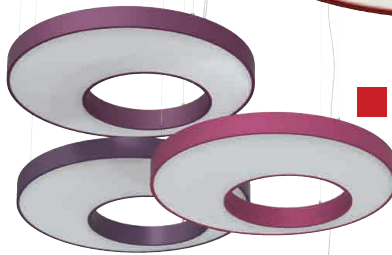

Choix de forme, de couleur
et de puissance

CYCLONE SÉRIES by PETRIDIS

■ **CYCLONE SLIM SMOOTH**

■ **CYCLONE FULL**

■ **CYCLONE ASYMÉTRIQUE**

■ **CYCLONE CARRÉ /**

■ **RECTANGLE / TRIANGLE**

TEINTES RAL