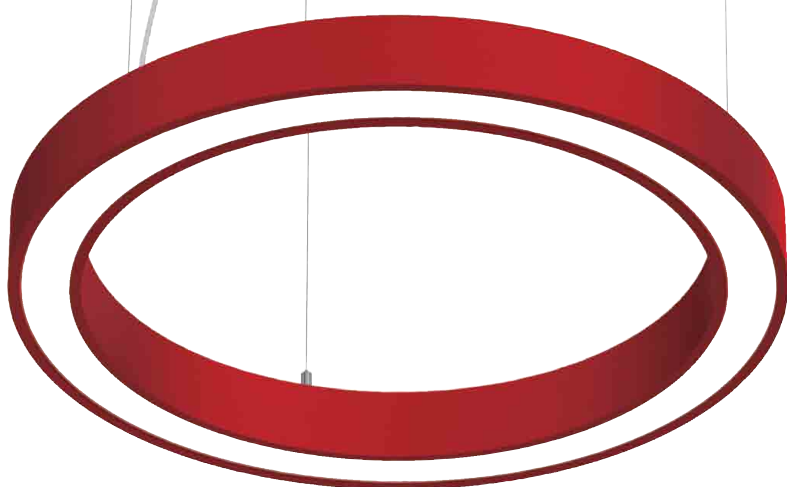

CYCLONE by PETRIDIS

Alternatives esthétiques
dans la Gamme CYCLONE

Choix de forme, de couleur
et de puissance