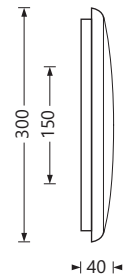

## VENUS CCT

Hublot rond, mur ou plafond, extra plat  
Monture polycarbonate blanc

Diffuseur opale polycarbonate

Sélection de la température de couleur par switch

Driver intégré  
40000h/L70  
IRC > 80

Code article	Puissance	Teinte LED	Flux utile (lm)	Tarif € HT
VEN-25/CCT	25W	3000K/4000K/5700K	2200 à 2500	NC