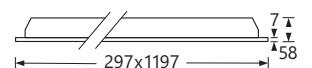

RE / RSEX 300x1200 / UGR < 19

Code article	Puissance	Teinte LED	Flux utile (lm)	Tarif € HT
RGL-71610304160	21W	4000K	3104	NC
RGL-71610504160	31W	4000K	4300	NC
OPTION	Driver pour gradation DALI / SWITCH-DIM			NC