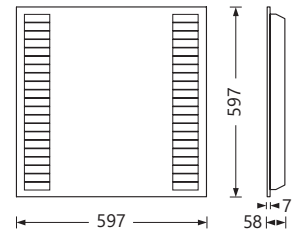

Code article	Puissance	Teinte LED	Flux utile (lm)	Tarif € HT
RGL-76620404160	21W	4000K	3185	NC
RGL-76620504160	29W	4000K	4119	NC
OPTION	Driver pour gradation DALI / SWITCH-DIM			NC

RE / RSEX 300x1200 / UGR < 19