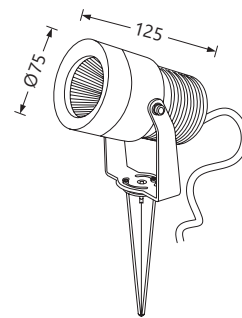

**PICKET**

Projecteur LED  
Corps en fonderie aluminium  
Finition blanc, anthracite ou aluminium

Avec étrier de fixation et piquet pour installation au sol

Faisceau 50°

Efficacité jusqu'à 85 lm/W

Driver intégré  
Câble HO5RN-F, longueur 1,50m  
50000h/L70 - IRC >80

**PICKET Ø75**

Code article	Puissance	Faisceau	Teinte LED	Flux utile (lm)	Finition	Tarif € HT
1-L-7046/W/W	10W	50°	3000K	850	Blanc	NC
1-L-7046/AN/W					Anthracite	
1-L-7046/AL/W					Aluminium	

**PICKET Ø114**