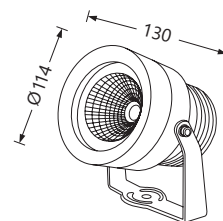

PICKET Ø114

Code article	Puissance	Faisceau	Teinte LED	Flux utile (lm)	Finition	Tarif € HT
1-L-7047/W/W	20W	50°	3000K	1800	Blanc	NC
1-L-7047/AN/W					Anthracite	
1-L-7047/AL/W					Aluminium