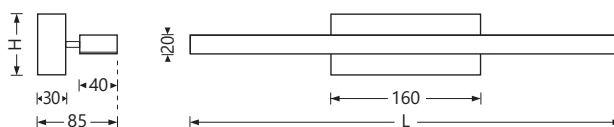

Appliques Murales

MODENA

Applique décorative murale pour salle de bain
Corps aluminium chromé

Lumière directe, diffuseur acrylique

Driver intégré
IRC > 80

Code article	Puissance	Teinte LED	Flux utile (lm)	L x H	Tarif € HT
N/L-787001	12W	3000K	874	490x65mm	NC
N/L-787002	18W		1513	630x75mm	NC