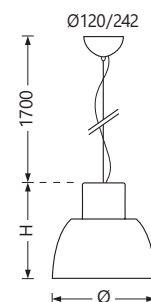

## ■ LOROSAE E27

Lampe à commander séparément

Code article	Culot	Teinte LED	Ø x H	Tarif € HT
<a href="#">REG-0.02991.0010</a>	E27	3000K ou 4000K	200x190mm	NC
<a href="#">REG-0.02992.0010</a>			300x280mm	NC
<a href="#">REG-0.02993.0010</a>			400x380mm	NC
<a href="#">REG-0.02990.0010</a>			700x650mm	NC