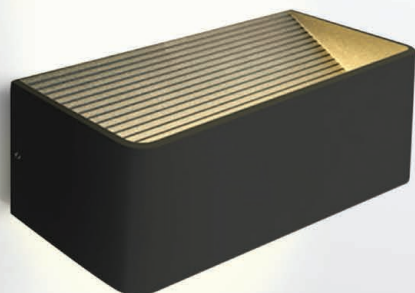

Appliques Murales

BACKLIGHT

Applique décorative murale
Corps aluminium
Finition blanc ou noir

Eclairage direct/indirect

Driver intégré
IRC > 80

Code article	Puissance	Teinte LED	Flux utile (lm)	L	Tarif € HT
1-L-67466A/X/W	6W	3000K	400	100mm	NC
1-L-67466B/X/W				200mm	NC
1-L-67466C/X/W	12W		800	370mm	NC

X = W (Blanc), B (Noir)