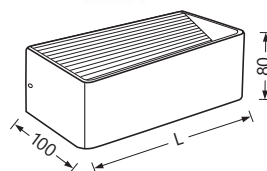

Appliques Murales

BACKLIGHT

Applique décorative murale
Corps aluminium
Finition blanc ou noir

Eclairage direct/indirect

Driver intégré
IRC > 80

Code article	Puissance	Teinte LED	Flux utile (lm)	L	Tarif € HT
1-L-67466A/X/W	6W	3000K	400	100mm	NC
1-L-67466B/X/W				200mm	NC
1-L-67466C/X/W	12W		800	370mm	NC

X = W (Blanc), B (Noir)