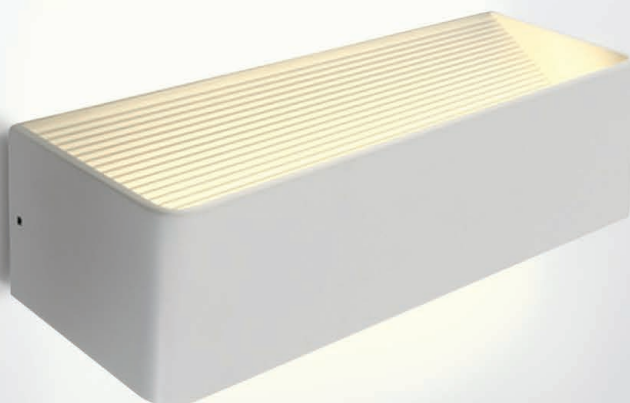

Appliques Murales

BACKLIGHT

Applique décorative murale
Corps aluminium
Finition blanc ou noir

Eclairage direct/indirect

Driver intégré
IRC > 80

Code article	Puissance	Teinte LED	Flux utile (lm)	L	Tarif € HT
1-L-67466A/X/W	6W	3000K	400	100mm	NC
1-L-67466B/X/W				200mm	NC
1-L-67466C/X/W	12W		800	370mm	NC

X = W (Blanc), B (Noir)