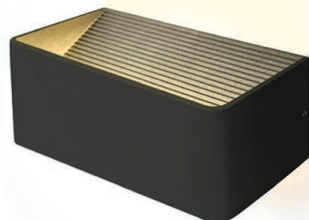

Appliques Murales

BACKLIGHT

Applique décorative murale
Corps aluminium
Finition blanc ou noir

Eclairage direct/indirect

Driver intégré
IRC > 80

Code article	Puissance	Teinte LED	Flux utile (lm)	L	Tarif € HT
1-L-67466A/X/W	6W	3000K	400	100mm	NC
1-L-67466B/X/W				200mm	NC
1-L-67466C/X/W	12W		800	370mm	NC

X = W (Blanc), B (Noir)