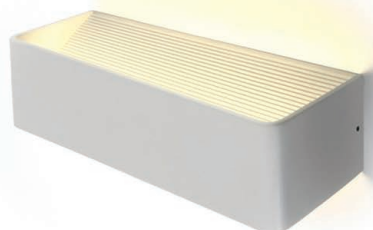

Appliques Murales

BACKLIGHT

Applique décorative murale
Corps aluminium
Finition blanc ou noir

Eclairage direct/indirect

Driver intégré
IRC > 80

Code article	Puissance	Teinte LED	Flux utile (lm)	L	Tarif € HT
1-L-67466A/X/W	6W	3000K	400	100mm	NC
1-L-67466B/X/W				200mm	NC
1-L-67466C/X/W	12W		800	370mm	NC

X = W (Blanc), B (Noir)