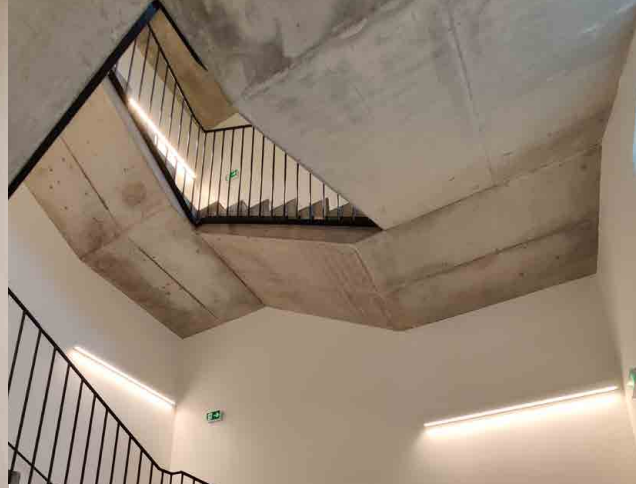

Appliques Murales

SERIO

Lycée Fertet / VURPAS / STREM / COTEB

Applique murale
Corps profilé aluminium, embouts acier
Finition blanc, gris anodisé ou noir

Eclairage direct/indirect (44%/56%)
Optique asymétrique pour l'éclairage direct

x = 3 (3000K) ou 4 (4000K)
X = 1 (Blanc), 0 (Gris) ou 4 (Noir)

Appliques Murales

SERIO

Lycée Fertet / VURPAS / STREM / COTEB

Appliques Murales

SERIO

APPLIQUES & PLAFONNIERS

Lycée Fertet / VURPAS / STREM / COTEB