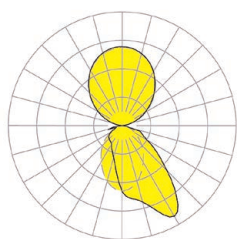

Appliques Murales

SERIO

Lycée Fertet / VURPAS / STREM / COTEB

Applique murale
Corps profilé aluminium, embouts acier
Finition blanc, gris anodisé ou noir

Eclairage direct/indirect (44%/56%)
Optique asymétrique pour l'éclairage direct

Efficacité jusqu'à 117 lm/W

Driver intégré
50000h/L80/B10 - Garantie 5 ans
IRC > 80 - SDCM 3

Sur demande :

- Version gradable DALI
- Version en ligne

69W / 7377lm / 8108lm

Code article	Puissance	Teinte LED	Flux utile (lm)	L	Tarif € HT
LIC-44321x418X	27W	3000K ou 4000K	2873/3157	567mm	NC
LIC-44331x418X	41W		4307/4733	847mm	NC
LIC-44341x418X	54W		5742/6310	1127mm	NC
LIC-44351x418X	69W		7377/8108	1407mm	NC
LIC-44381x418X	108W		11486/12622	2247mm	NC
LIC-44301x418X	139W		14757/16216	2807mm	NC

x = 3 (3000K) ou 4 (4000K)
X = 1 (Blanc), 0 (Gris) ou 4 (Noir)

Appliques Murales

SERIO

Lycée Fertet / VURPAS / STREM / COTEB

Appliques Murales

SERIO

APPLIQUES & PLAFONNIERS

Lycée Fertet / VURPAS / STREM / COTEB