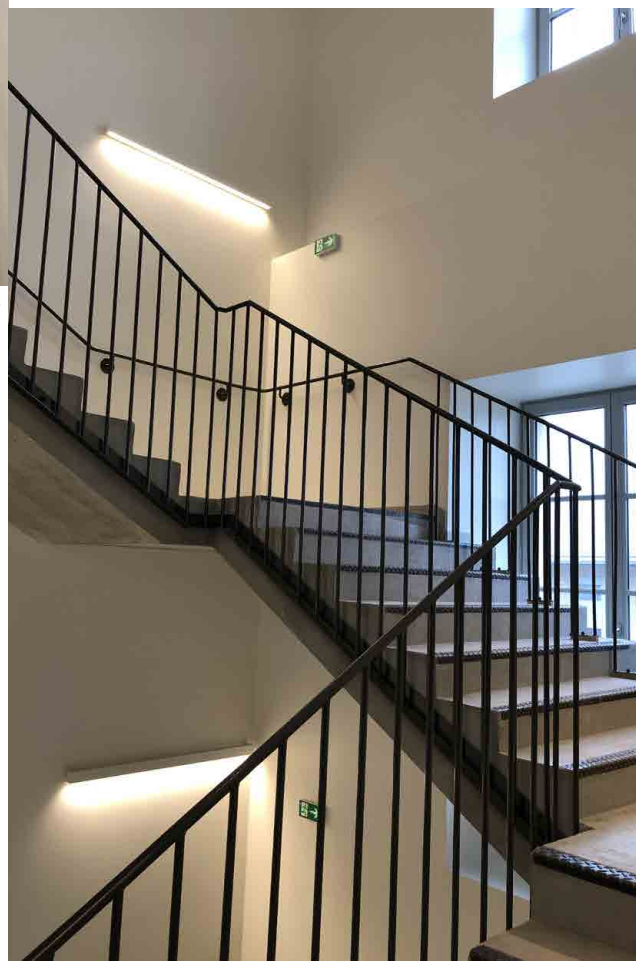

Appliques Murales

SERIO

Lycée Fertet / VURPAS / STREM / COTEB

Applique murale
Corps profilé aluminium, embouts acier
Finition blanc, gris anodisé ou noir

Eclairage direct/indirect (44%/56%)
Optique asymétrique pour l'éclairage direct

x = 3 (3000K) ou 4 (4000K)
X = 1 (Blanc), 0 (Gris) ou 4 (Noir)

Appliques Murales

SERIO

Lycée Fertet / VURPAS / STREM / COTEB

Appliques Murales

SERIO

APPLIQUES & PLAFONNIERS

Lycée Fertet / VURPAS / STREM / COTEB