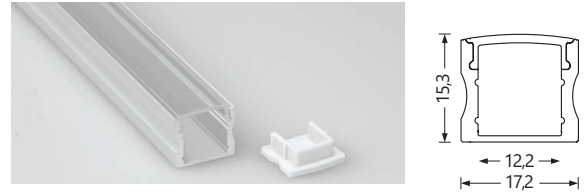

Clips de fixation et embouts inclus

Code article	Diffuseur	L	Tarif € HT
NOB-BARRA/19	Transparent	2m	NC
NOB-BARRA/19/A	Satiné		
NOB-BARRA/19/S	Opale