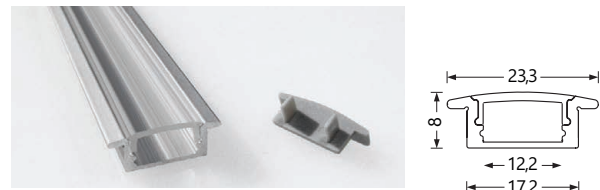

Embouts inclus

Code article	Diffuseur	L	Tarif € HT
NOB-BARRA/4	Transparent	2m	NC
NOB-BARRA/4/A	Satiné		
NOB-BARRA/4/S	Opale