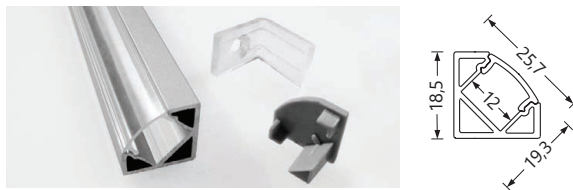

Clips de fixation et embouts inclus

Code article	Diffuseur	L	Tarif € HT
NOB-BARRA/6	Transparent	2m	NC
NOB-BARRA/6/A	Satiné		
NOB-BARRA/6/S	Opale