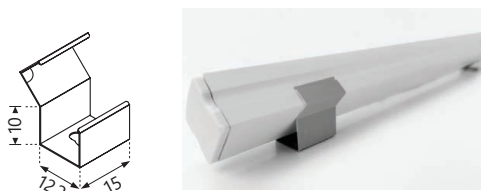

Kit 2 clips de fixation (Uniquement pour l'installation des codes NOB BARRA/3E et NOB BARRA/19)

NOB-KIT/CLIP/45	Pour installation à +45°	NC

NOB-KIT/CLIP/180	Pour installation à +/-90°	NC