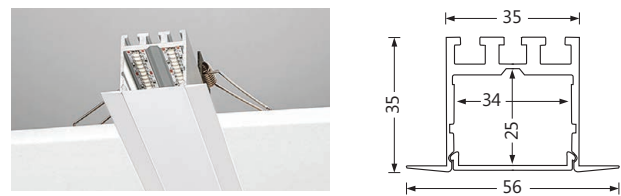

Embouts et ressorts de fixation inclus
Pour 2 rubans côte à côte

Code article	Diffuseur	L	Tarif € HT
NOB-BARRA/17	Transparent	2m	NC
NOB-BARRA/17/A	Satiné		
NOB-BARRA/17/S	Opale