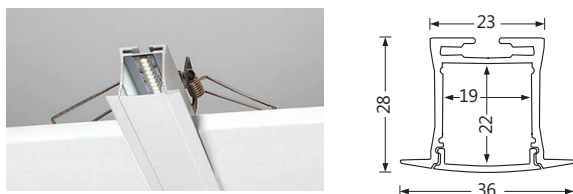

Profilés aluminium blanc à commander séparément A encastrer en plafond plâtre

Embouts et ressorts de fixation inclus

Code article	Diffuseur	L	Tarif € HT
NOB-BARRA/16	Transparent	2m	NC
NOB-BARRA/16/A	Satiné		
NOB-BARRA/16/S	Opale