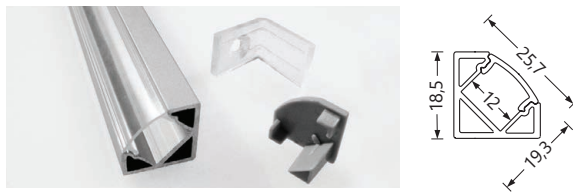

Clips de fixation et embouts inclus

Code article	Diffuseur	L	Tarif € HT
NOB-BARRA/6	Transparent	2m	NC
NOB-BARRA/6/A	Satiné		
NOB-BARRA/6/S	Opale