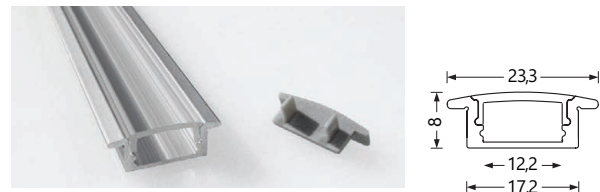

Embouts inclus

Code article	Diffuseur	L	Tarif € HT
NOB-BARRA/4	Transparent	2m	NC
NOB-BARRA/4/A	Satiné		
NOB-BARRA/4/S	Opale