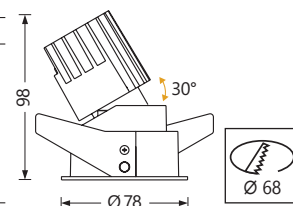

-- = CM (Faisceau 20°) ou CF (Faisceau 40°)

X = B (réflecteur Noir), C (Chrome), G (Gold), M (Argent mat) ou W (Blanc)

MODUS M1RA

Module LED IP54

Code article	Puissance	Teinte LED	Flux utile (lm)/20°/40°	Tarif € HT
M1RA/--/3K13/X	15W	3000K	798/780	NC
M1RA/--/4K13/X		4000K	870/860	
M1RA/--/3K18/X	21W	3000K	1090/1064	
M1RA/--/4K18/X		4000K	1160/1134	