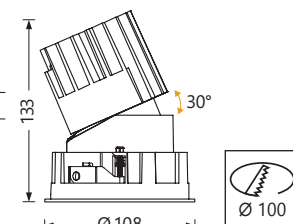

-- = CM (Faisceau 20°) ou CF (Faisceau 40°)

X = B (réflecteur Noir), C (Chrome), G (Gold), M (Argent mat) ou W (Blanc)

MODUS M1RA

Module LED IP54

Code article	Puissance	Teinte LED	Flux utile (lm)/20°/40°	Tarif € HT
M1RA/--/3K13/X	15W	3000K	798/780	NC
M1RA/--/4K13/X		4000K	870/860	
M1RA/--/3K18/X	21W	3000K	1090/1064	
M1RA/--/4K18/X		4000K	1160/1134	