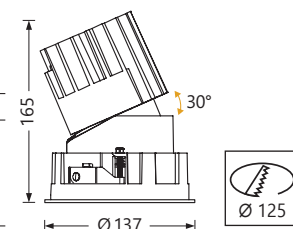

-- = CM (Faisceau 20°) ou CF (Faisceau 40°)

X = B (réflecteur Noir), C (Chrome), G (Gold), M (Argent mat) ou W (Blanc)

MODUS M2RA

Module LED IP54

Code article	Puissance	Teinte LED	Flux utile (lm)/20°/40°	Tarif € HT
M2RA/--/3K18/X	21W	3000K	1105/1072	NC
M2RA/--/4K18/X		4000K	1178/1142	
M2RA/--/3K25/X	28W	3000K	1621/1571	
M2RA/--/4K25/X		4000K	1768/1714	