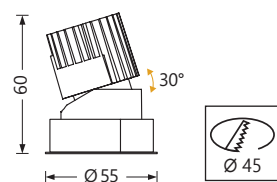

Code article	Puissance	Teinte LED	Flux utile (lm)/20°/40°	Tarif € HT
MMRA/--/2K04/X	6W	2700K	333/283	NC
MMRA/--/3K04/X		3000K	347/295	
MMRA/--/4K04/X		4000K	382/324	

-- = CM (Faisceau 20°) ou CF (Faisceau 40°)
 X = B (réflecteur Noir), M (réflecteur Argent mat) ou W (réflecteur Blanc)