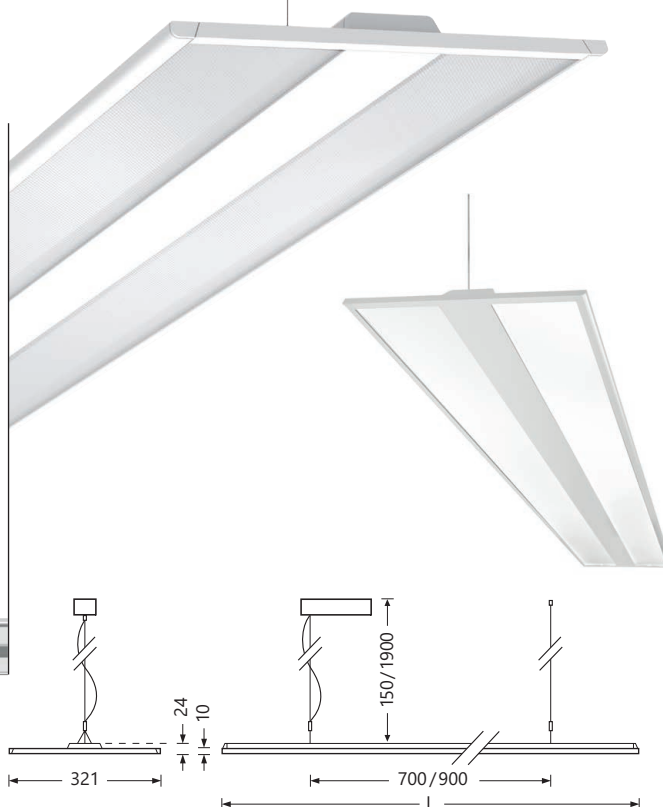

Sur demande :

- Possibilité de mise en ligne
- Version plafond

Code article	Puissance	Teinte LED	Flux utile (lm)	L	Tarif € HT
RGL-4620202417X	36W	3000K	4568	1250mm	NC
RGL-4620201417X		4000K	4938		
RGL-4620502417X	48W	3000K	5932	1558mm	NC
RGL-4620501417X		4000K	6414		
		Driver pour gradation DALI / SWITCH-DIM			NC
OPTIONS		Driver intégré pour gestion Bluetooth (Version 48W)			NC
		Maître avec cellule de détection de présence et luminosité / Gestion bluetooth (Version 48W)			NC

X = 0 (Blanc), 4 (Noir) ou 5 (Gris)