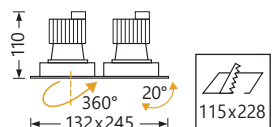

Préciser Finition, Faisceau et Teinte LED