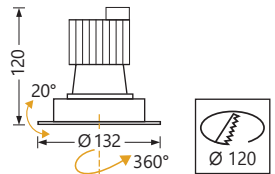

Préciser Finition, Faisceau et Teinte LED

**JOY ORIENTABLE**

Inclinaison à 45° et rotation jusqu'à 360°

Code article	Puissance	Flux utile (lm)/36°3K	Tarif € HT
L-AN4243030	12W	1400	NC
L-AN4243031	18W	1932	NC
L-AN4243032	25W	2433	NC
OPTION	Driver pour gradation DALI		NC

Préciser Finition, Faisceau et Teinte LED

**JOY BASCULANT**

Inclinaison à 20° et rotation jusqu'à 360°

Code article	Puissance	Flux utile (lm)/36°3K	Tarif € HT
L-AN4226030	12W	1400	NC
L-AN4226031	18W	1932	NC
L-AN4226032	25W	2433	NC
OPTION	Driver pour gradation DALI		NC