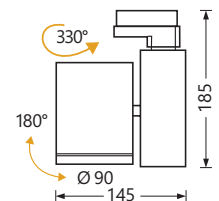

JOY by LAMP83

Série de luminaires encastrés ou sur rail
Corps tubulaire aluminium extrudé
Finition blanc, noir ou gris

Réflecteur à facettes
Bague noire anti-éblouissement
Faisceau 24°/36°
Teinte LED 3000K ou 4000K

Driver inclus
50000h/L80/B10 - Garantie 5 ans
IRC > 90 - SDCM 3

Sur demande :

- LED applications spéciales
- Gestion Casambi

JOY PROJECTEUR

Orientable pour rail 3 allumages

Code article	Puissance	Flux utile (lm)/36°/3K	Tarif € HT
L-SP1422130	12W	1400	NC
L-SP1422131	18W	1932	NC
L-SP1422132	25W	2433	NC
OPTION	Driver pour gradation DALI		NC

Préciser Finition, Faisceau et Teinte LED

L-SP1422030	12W	1400	NC
L-SP1422031	18W	1932	NC
L-SP1422032	25W	2433	NC
OPTION	Driver pour gradation DALI		NC

Préciser Finition, Faisceau et Teinte LED