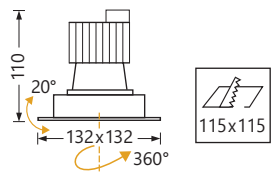

L-AN4234230	2x 12W	2800	NC
L-AN4234231	2x 18W	3864	NC
L-AN4234232	2x 25W	4866	NC
OPTION	Driver pour gradation DALI		NC