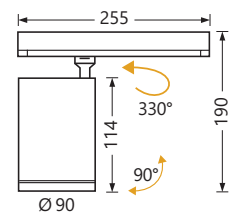

JOY by LAMP83

Série de luminaires encastrés ou sur rail
Corps tubulaire aluminium extrudé
Finition blanc, noir ou gris

Réflecteur à facettes
Bague noire anti-éblouissement
Faisceau 24°/36°
Teinte LED 3000K ou 4000K

Driver inclus
50000h/L80/B10 - Garantie 5 ans
IRC > 90 - SDCM 3

Sur demande :

- LED applications spéciales
- Gestion Casambi

JOY PROJECTEUR

Orientable pour rail 3 allumages

Code article	Puissance	Flux utile (lm)/36°/3K	Tarif € HT
L-SP1422130	12W	1400	NC
L-SP1422131	18W	1932	NC
L-SP1422132	25W	2433	NC
OPTION	Driver pour gradation DALI		NC

Préciser Finition, Faisceau et Teinte LED

L-SP1422030	12W	1400	NC
L-SP1422031	18W	1932	NC
L-SP1422032	25W	2433	NC
OPTION	Driver pour gradation DALI		NC

Préciser Finition, Faisceau et Teinte LED