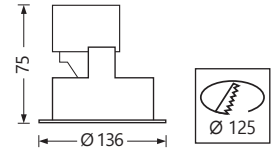

JOY by LAMP83

JOY ASYMÉTRIQUE

Optique wall-washer

Code article	Puissance	Flux utile (lm)/3K	Tarif € HT
L-AN4224030	12W	1365	NC
L-AN4224031	18W	1838	NC
L-AN4224032	25W	2442	NC
OPTION	Driver pour gradation DALI		NC

Préciser Finition et Teinte LED

JOY CONFORT

Encastré fixe

Code article	Puissance	Flux utile (lm)/36°3K	Tarif € HT
L-AN4225030	12W	1400	NC
L-AN4225031	18W	1932	NC
L-AN4225032	25W	2433	NC
OPTION	Driver pour gradation DALI		NC

Préciser Finition, Faisceau et Teinte LED

JOY ORIENTABLE

Inclinaison à 45° et rotation jusqu'à 360°

Code article	Puissance	Flux utile (lm)/36°3K	Tarif € HT
L-AN4243030	12W	1400	NC
L-AN4243031	18W	1932	NC
L-AN4243032	25W	2433	NC
OPTION	Driver pour gradation DALI		NC

Préciser Finition, Faisceau et Teinte LED

JOY BASCULANT

Inclinaison à 20° et rotation jusqu'à 360°

Code article	Puissance	Flux utile (lm)/36°3K	Tarif € HT
L-AN4226030	12W	1400	NC
L-AN4226031	18W	1932	NC
L-AN4226032	25W	2433	NC
OPTION	Driver pour gradation DALI		NC

L-AN4234030	12W	1400	NC
L-AN4234031	18W	1932	NC
L-AN4234032	25W	2433	NC
OPTION	Driver pour gradation DALI		NC

L-AN4234230	2x 12W	2800	NC
L-AN4234231	2x 18W	3864	NC
L-AN4234232	2x 25W	4866	NC
OPTION	Driver pour gradation DALI		NC

Préciser Finition, Faisceau et Teinte LED