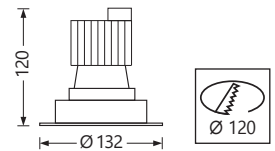

**JOY ASYMÉTRIQUE**

Optique wall-washer

Code article	Puissance	Flux utile (lm)/3K	Tarif € HT
L-AN4224030	12W	1365	NC
L-AN4224031	18W	1838	NC
L-AN4224032	25W	2442	NC
OPTION	Driver pour gradation DALI		NC

Préciser Finition, Faisceau et Teinte LED

**JOY ORIENTABLE**

Inclinaison à 45° et rotation jusqu'à 360°

Code article	Puissance	Flux utile (lm)/36°3K	Tarif € HT
L-AN4243030	12W	1400	NC
L-AN4243031	18W	1932	NC
L-AN4243032	25W	2433	NC
OPTION	Driver pour gradation DALI		NC