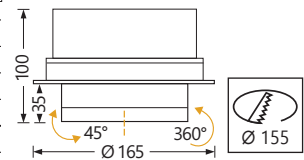

JOY by LAMP83

JOY ASYMÉTRIQUE

Optique wall-washer

Code article	Puissance	Flux utile (lm)/3K	Tarif € HT
L-AN4224030	12W	1365	NC
L-AN4224031	18W	1838	NC
L-AN4224032	25W	2442	NC
OPTION	Driver pour gradation DALI		NC

Préciser Finition et Teinte LED

JOY CONFORT

Encastré fixe

Code article	Puissance	Flux utile (lm)/36°3K	Tarif € HT
L-AN4225030	12W	1400	NC
L-AN4225031	18W	1932	NC
L-AN4225032	25W	2433	NC
OPTION	Driver pour gradation DALI		NC

Préciser Finition, Faisceau et Teinte LED

JOY ORIENTABLE

Inclinaison à 45° et rotation jusqu'à 360°

Code article	Puissance	Flux utile (lm)/36°3K	Tarif € HT
L-AN4243030	12W	1400	NC
L-AN4243031	18W	1932	NC
L-AN4243032	25W	2433	NC
OPTION	Driver pour gradation DALI		NC

Préciser Finition, Faisceau et Teinte LED

JOY BASCULANT

Inclinaison à 20° et rotation jusqu'à 360°

Code article	Puissance	Flux utile (lm)/36°3K	Tarif € HT
L-AN4226030	12W	1400	NC
L-AN4226031	18W	1932	NC
L-AN4226032	25W	2433	NC
OPTION	Driver pour gradation DALI		NC

L-AN4234030	12W	1400	NC
L-AN4234031	18W	1932	NC
L-AN4234032	25W	2433	NC
OPTION	Driver pour gradation DALI		NC

L-AN4234230	2x 12W	2800	NC
L-AN4234231	2x 18W	3864	NC
L-AN4234232	2x 25W	4866	NC
OPTION	Driver pour gradation DALI		NC

Préciser Finition, Faisceau et Teinte LED