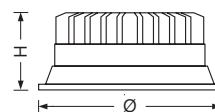

Fonctionnel & Tertiaire

FINETO

Downlight encastré rond
Corps en fonderie aluminium blanc
Collerette fine

Diffuseur opale en retrait

Driver inclus
40000h/L70/B10
IRC > 80

Code article	Puissance	Teinte LED	Flux utile (lm)	Ø x H	Tarif € HT
1-L-10109FD/W/x	9W	3000K	765	120x50mm	NC
1-L-10120FD/W/x	20W	ou 4000K	1700	175x54mm	NC