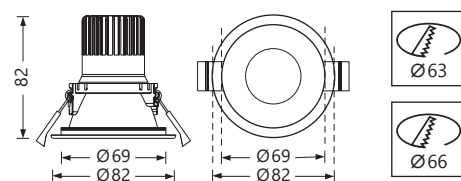

Sur demande :

- Version gradable 1-10v ou DALI

DUO D1R

Faisceau 55° / Sur demande : faisceaux 20° ou 40°

Code article	Puissance	Teinte LED	Flux utile (lm)	Tarif € HT
D1R/55/2K/X	9W	2700K	688	NC
D1R/55/3K/X		3000K	729	
D1R/55/4K/X		4000K	787	

X = W (Blanc) ou B (Noir)

DUO D2R

Finition Blanc / Faisceau 60° / Sur demande : faisceau 35°

Code article	Puissance	Teinte LED	Flux utile (lm)	Tarif € HT
D2R/60/3K/W	18W	3000K	1886	NC
D2R/60/4K/W		4000K	2020	