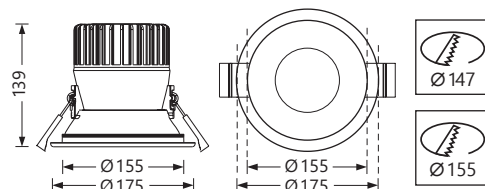

DUO D3R

Finition Blanc / Faisceau 60° / Sur demande : faisceau 35°

Code article	Puissance	Teinte LED	Flux utile (lm)	Tarif € HT
D3R/60/3K/W	29W	3000K	2661	NC
D3R/60/4K/W		4000K	2851