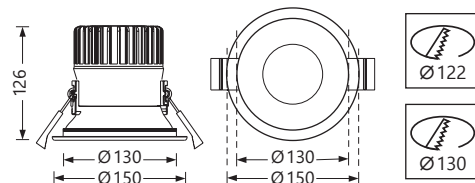

Sur demande :

- Version gradable 1-10v ou DALI

DUO D1R

Faisceau 55° / Sur demande : faisceaux 20° ou 40°

Code article	Puissance	Teinte LED	Flux utile (lm)	Tarif € HT
D1R/55/2K/X	9W	2700K	688	NC
D1R/55/3K/X		3000K	729	
D1R/55/4K/X		4000K	787	

X = W (Blanc) ou B (Noir)

DUO D2R

Finition Blanc / Faisceau 60° / Sur demande : faisceau 35°

Code article	Puissance	Teinte LED	Flux utile (lm)	Tarif € HT
D2R/60/3K/W	18W	3000K	1886	NC
D2R/60/4K/W		4000K	2020	