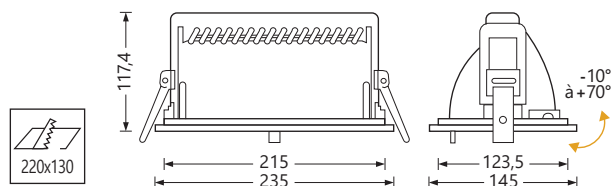

RECTOR 2

Encastré rectangulaire
Corps et cadre en aluminium laqué blanc ou noir

Réflecteur aluminium mat, Faisceau 120°
Optique IP65
Orientable de -10° à +70°

Driver séparé inclus
40000h/L70/B10 - Garantie 3 ans
IRC > 80

Code article	Puissance	Teinte LED	Flux utile (lm)	Finition	Tarif € HT
REC-4530-10	45w	3000K	3550	Blanc	NC
REC-4540-10		4000K	3750		
REC-4540-10/N			Noir		