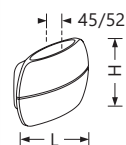

Appliques

OVAL

Applique aluminium
Finition blanc ou anthracite

Eclairage direct/indirect
Teinte LED 3000K

Driver intégré
IRC > 80

**OVAL**

L 140xH 88mm
2x3w / 2x210lm

1-L-67378/W/W / Blanc

1-L-67378/AN/W / Anthracite

L 200xH 110mm
2x6w / 2x420lm

1-L-67378A/W/W / Blanc

1-L-67378A/AN/W / Anthracite

**OVAL FLAT**

L 115mm
2x3w / 2x210lm

1-L-67376/W/W / Blanc

1-L-67376/AN/W / Anthracite

L 175mm
2x6w / 2x420lm

1-L-67376A/W/W / Blanc

1-L-67376A/AN/W / Anthracite