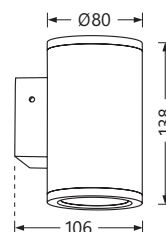

1-L-67138/W/W / Blanc  
1-L-67138/AN/W / Anthracite  
1-L-67138/B/W / Noir  
1-L-67138/G/W / Gris

Eclairage direct  
6w / 440lm

1-L-67138E/W/W / Blanc  
1-L-67138E/AN/W / Anthracite  
1-L-67138E/B/W / Noir  
1-L-67138E/G/W / Gris