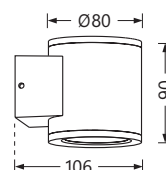

1-L-67138/W/W / Blanc  
1-L-67138/AN/W / Anthracite  
1-L-67138/B/W / Noir  
1-L-67138/G/W / Gris

Eclairage direct  
6w / 440lm

1-L-67138E/W/W / Blanc  
1-L-67138E/AN/W / Anthracite  
1-L-67138E/B/W / Noir  
1-L-67138E/G/W / Gris