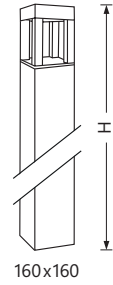

CARRIE

1-L-67506/AN/W
160mm x H600mm

1-L-67506A/AN/W
160mm x H900mm

Borne résidentielle aluminium
Finition anthracite

LED 22w / 3000K

Driver intégré
Garantie 3 ans
IRC > 80

1-L-67504/AN/W
160mm x H600mm

1-L-67504A/AN/W
160mm x H900mm