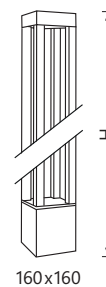

CARRIE

1-L-67506/AN/W
160mm x H600mm

1-L-67506A/AN/W
160mm x H900mm

Borne résidentielle aluminium
Finition anthracite

LED 22w / 3000K

Driver intégré
Garantie 3 ans
IRC > 80

1-L-67504/AN/W
160mm x H600mm

1-L-67504A/AN/W
160mm x H900mm