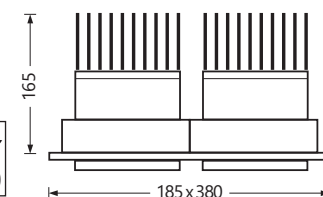

# SILVER MULTI FEUX by LAMP83

**Encastré LED**  
 Colerette et corps en aluminium  
 Finition colerette blanc, noir ou gris

Réflecteur à facettes, verre extra clair  
 Faisceau 15°/24°/30°/36°/45°/60°  
 Orientable de 0° à 20°, Rotation sur 360°

Equipement module LED CREE  
 Driver électronique inclus  
 50000h/L80 - IRC > 80

**Sur demande :**

- Version gradable DALI / SWITCH-DIM
- Version IRC > 90
- Version 3 feux
- Version encastré rond

Code article	Puissance	Teinte LED	Flux utile (lm)	Dimensions	Tarif € HT
<b>L AN4812030</b>	20w		3190/3352		NC
<b>L AN4812031</b>	30w	3000°K ou 4000°K	3667/3853	185x185mm	NC
<b>L AN4812033</b>	40w		4583/4816		NC
<b>L AN4812035</b>	50w		5052/5309		NC
<b>L AN4812230</b>	2x20w		2x3190/3352		NC
<b>L AN4812231</b>	2x30w	3000°K ou 4000°K	2x3667/3853	185x380mm	NC
<b>L AN4812233</b>	2x40w		2x4583/4816		NC
<b>L AN4812235</b>	2x50w		2x5052/5309		NC