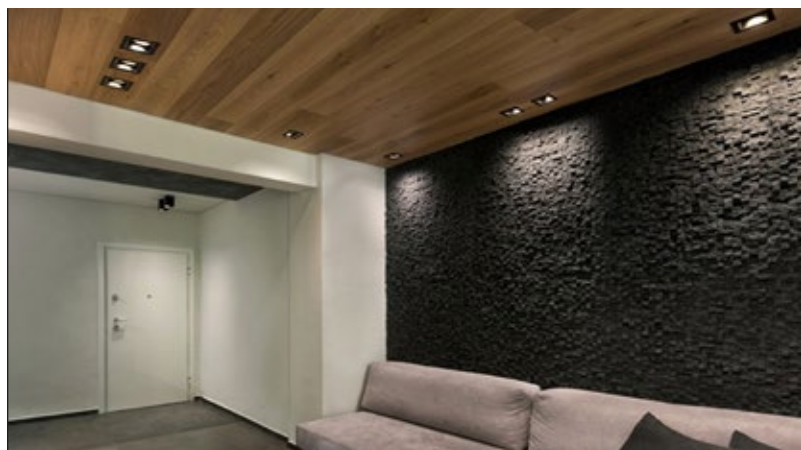

Code article	Puissance	Teinte LED	Flux utile (lm)	Dimensions	Tarif € HT
L AN4812030	20w		3190/3352		NC
L AN4812031	30w	3000°K ou 4000°K	3667/3853	185x185mm	NC
L AN4812033	40w		4583/4816		NC
L AN4812035	50w		5052/5309		NC
L AN4812230	2x20w		2x3190/3352		NC
L AN4812231	2x30w	3000°K ou 4000°K	2x3667/3853	185x380mm	NC
L AN4812233	2x40w		2x4583/4816		NC
L AN4812235	2x50w		2x5052/5309		NC

Préciser Finition, Faisceau et Teinte LED