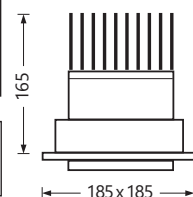

# SILVER MULTI FEUX by LAMP83

**Encastré LED**  
 Colerette et corps en aluminium  
 Finition colerette blanc, noir ou gris

Réflecteur à facettes, verre extra clair  
 Faisceau 15°/24°/30°/36°/45°/60°  
 Orientable de 0° à 20°, Rotation sur 360°

Equipement module LED CREE  
 Driver électronique inclus  
 50000h/L80 - IRC > 80

**Sur demande :**

- Version gradable DALI / SWITCH-DIM
- Version IRC > 90
- Version 3 feux
- Version encastré rond

Code article	Puissance	Teinte LED	Flux utile (lm)	Dimensions	Tarif € HT
<b>L AN4812030</b>	20w		3190/3352		NC
<b>L AN4812031</b>	30w	3000°K ou 4000°K	3667/3853	185x185mm	NC
<b>L AN4812033</b>	40w		4583/4816		NC
<b>L AN4812035</b>	50w		5052/5309		NC
<b>L AN4812230</b>	2x20w		2x3190/3352		NC
<b>L AN4812231</b>	2x30w	3000°K ou 4000°K	2x3667/3853	185x380mm	NC
<b>L AN4812233</b>	2x40w		2x4583/4816		NC
<b>L AN4812235</b>	2x50w		2x5052/5309		NC