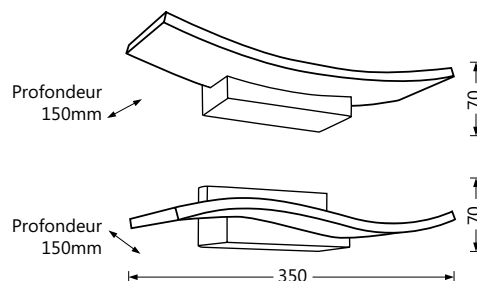

SEA

Applique décorative
Monture en métal et diffuseur verre
Design curve ou ondulé

Équipement module LED
Driver électronique intégré

Code article	Puissance	Teinte LED	Flux nominal	Design	Tarif € HT
FAB 3127-21-178	12w	3000°K	1200	Curve	NC
FAB 3128-21-178	12w		1200	Ondulé	NC